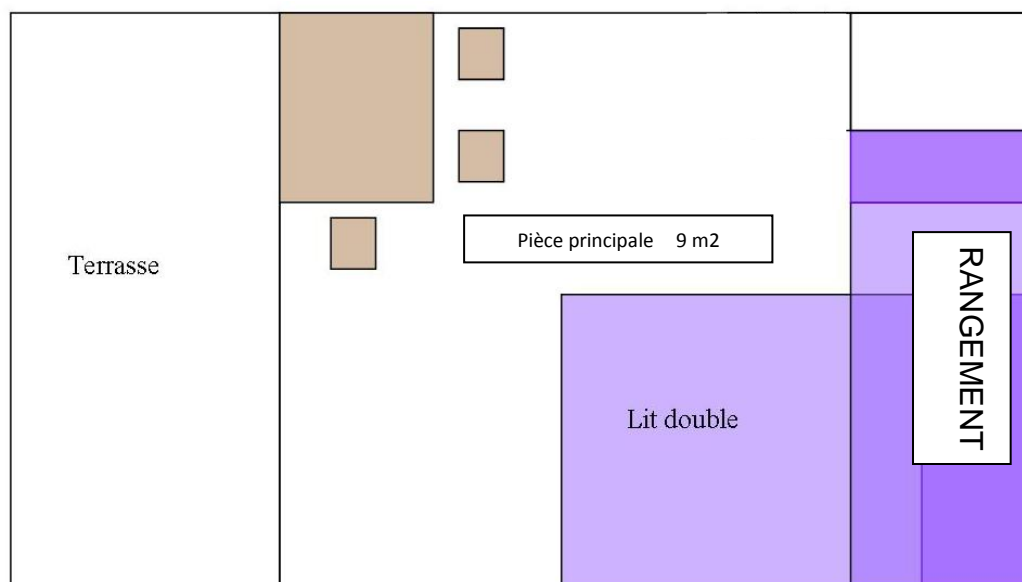

# DESCRIPTIF DETAILLE DE LA CABANE A MANDRIN

Accès : GPS GPS : Lat. 45.962602 - Long. 5.836229

Principales caractéristiques du chalet CABANE A MANDRIN

Nombre maximal de personnes susceptibles d'être logées : 2 personnes

Il s'agit d'une location de structure en bois situé dans le camping. Sa superficie totale est de 9 m<sup>2</sup>, avec 1 pièce principale, une terrasse et un emplacement pour voitures à proximité.

- Superficie totale du chalet CABANE A MANDRIN: 9 m<sup>2</sup>
- Nombre de pièces d'habitation : 1 pièce