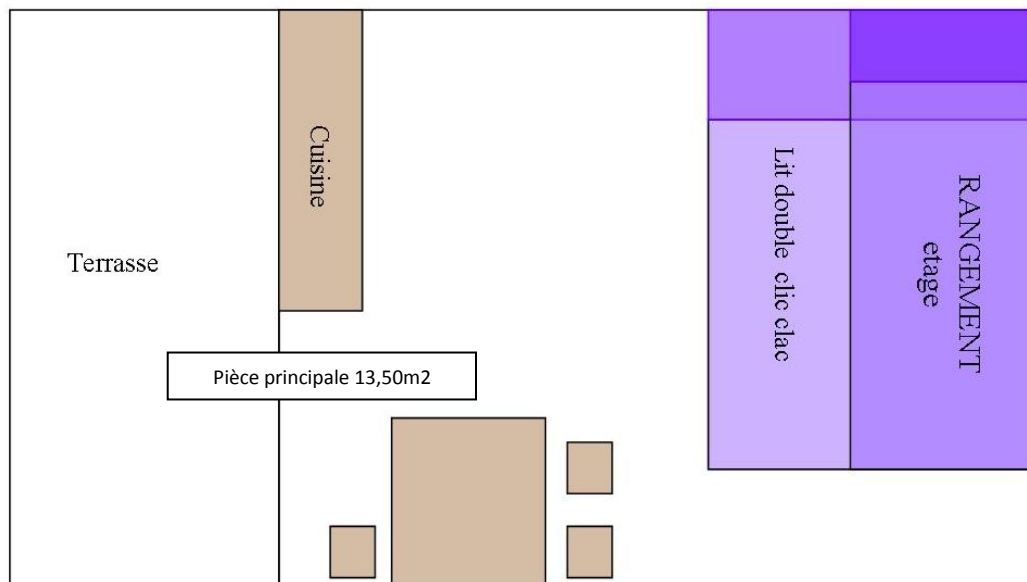

Catégorie (nombre d'étoiles) : 2 étoiles

Accès : GPS GPS : Lat. 45.962602 - Long. 5.836229

Principales caractéristiques du chalet EDELWEISS

Nombre maximal de personnes susceptibles d'être logées : 2 personnes

Il s'agit d'une location de structure en bois situé dans le camping. Sa superficie totale est de 10 m<sup>2</sup>, avec 1 pièce principale, une terrasse et un emplacement pour voiture à proximité.

- Superficie totale du chalet Edelweiss : 10 m<sup>2</sup>
- Nombre de pièces d'habitation : 1 pièce